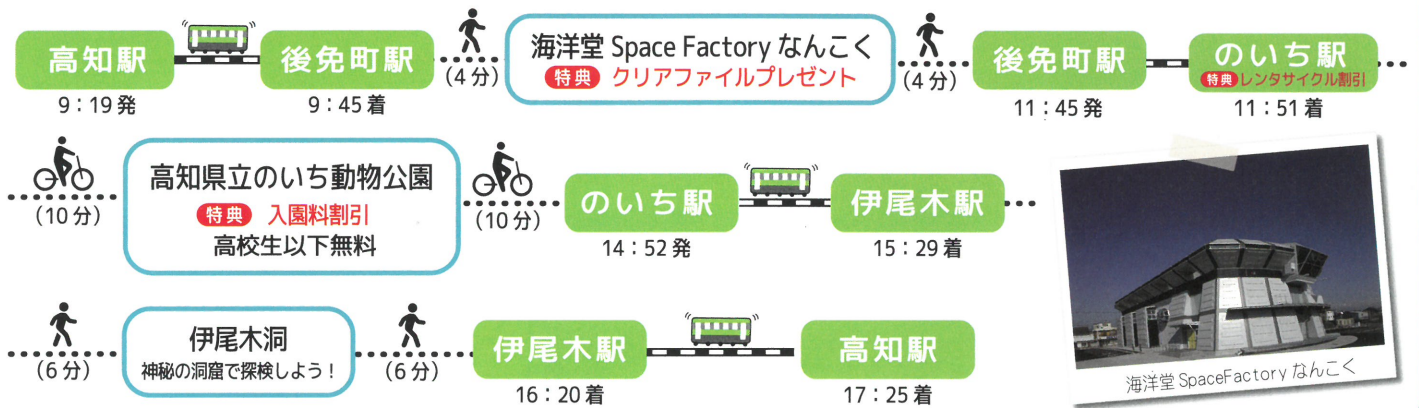

モデルコース 1 のんびり癒しコース

モデルコース 2 親子でわくわくコース

※いずれのコースも、2022年4月現在の時刻表設定です。ご利用の際は最新の時刻表をご確認ください。

高知龍馬空港⇄のいち駅 (土佐くろしお線) 乗合タクシー 事前予約制

高知龍馬空港と安芸・室戸方面のアクセスがますます便利に!

高知龍馬空港

お一人様 大人 **500円** 小人250円

のいち駅

お問い合わせ 高知県航空利用促進協議会 tel.088-864-1525

ご利用の手順とご案内

- ご利用希望時間の3時間前までにWebまたはお電話にてご予約ください。
- 空港発またはのいち駅発によりご予約先が異なりますので、ご注意ください。
 - スーツケース等の大きな荷物がある場合は、ご予約の際事前にお知らせください。
 - 予約をキャンセルされる場合は、必ず3時間前までにタクシー会社へお電話ください。

▼乗合タクシーご予約は▼

web予約 高知龍馬空港 **検索** [トップページから「乗合タクシー」のバナーをクリック!](#)

電話でのご予約は ▶ **空港発:日暮ハイヤー tel.088-864-2731** ●受付時間/9:00~17:00

●のいち駅発:のいちタクシー tel.0887-56-1700 ●受付時間/9:00~17:00

みんなでごめん・なはり線を応援しよう!

ごめん・なはり線 友の会募集中!