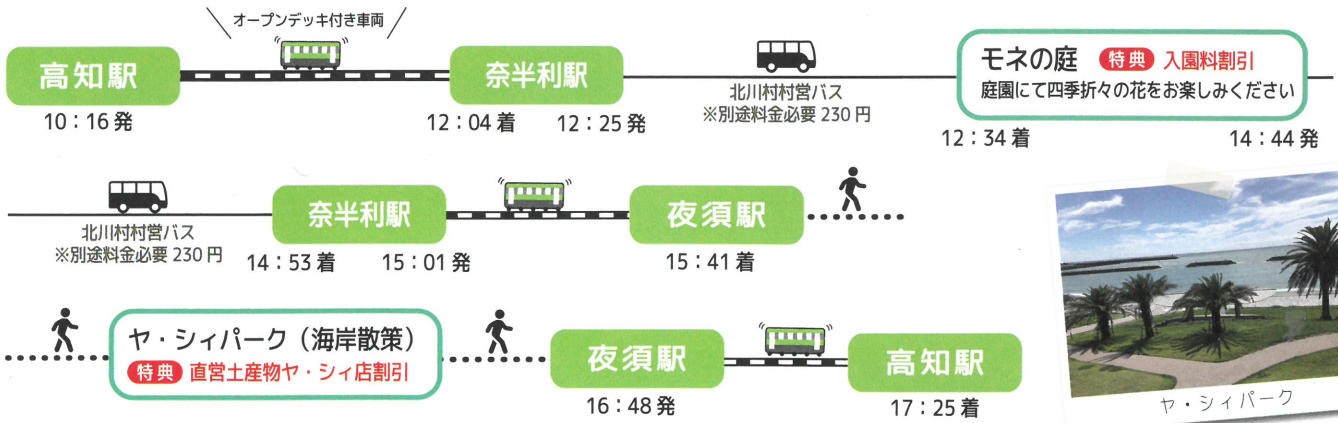

モデルコース 1 のんびり癒しコース

モデルコース 2 親子でわくわくコース

※いずれのコースも、2022年4月現在の時刻表設定です。ご利用の際は最新の時刻表をご確認ください。

高知龍馬空港⇄のいち駅 (土佐くろしお線) 乗合タクシー 事前予約制

高知龍馬空港と安芸・室戸方面のアクセスがますます便利に!

高知龍馬空港

お一人様 大人 **500円** 小人250円

のいち駅